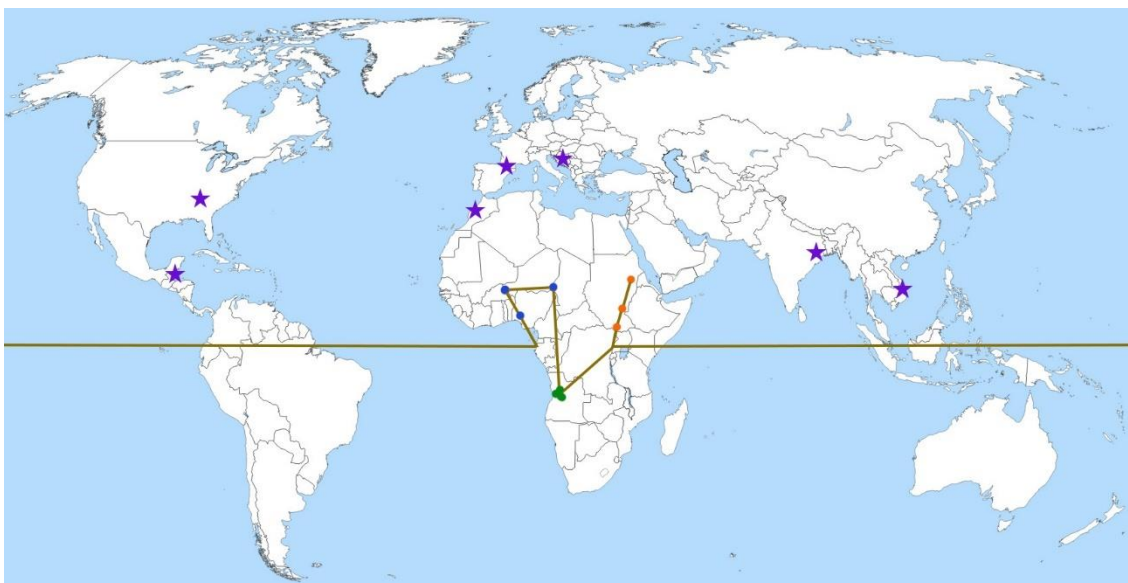

Anclaje de Nuevas redes Cósmicas y Nuevas Plantas de Energía.

Inauguración de la red de Unidad y Paz.

Sesión nº 4 de 24 de Mayo de 2020 – Original Holandés – Traducido del Inglés al Español.

Lugar: Mezzaverde en Belice.

Mapas realizados por Eric.

Mensaje de Malvantra **Melquisedek** recibido por Wivine.

Malvantra: Estamos inaugurando un nuevo ciclo cósmico que impulsará a Urantia, su planeta, en el espectro de una Nueva Energía.

Los oscuros sembradores del mal que gobernaron y diezmaron este planeta durante 200.000 años han sido eliminados o destruidos.

La red de energía oscura que habían establecido ha sido destruida y reemplazada por una nueva red de **energía morontial** (*una mezcla de energía material y espiritual*).

A esto se han agregado los siguientes elementos:

1) Se han colocado 7 memoriales en todo el mundo en honor a la **victoria de la Trinidad** sobre la rebelión de Lucifer.

2) tres **grandes centros de energía espiritual** en África: esta energía espiritual sale de la primera planta de energía y da la vuelta al mundo para regresar a la tercera planta de energía conectada a la segunda y a la primera. Esta energía espiritual se extiende ahora hasta el Polo Norte y baja hasta el Polo Sur a través de toda la superficie del planeta.

Leyenda: - *Estrellas azules* = Memoriales en honor a la victoria de la Trinidad sobre la rebelión de Lucifer.